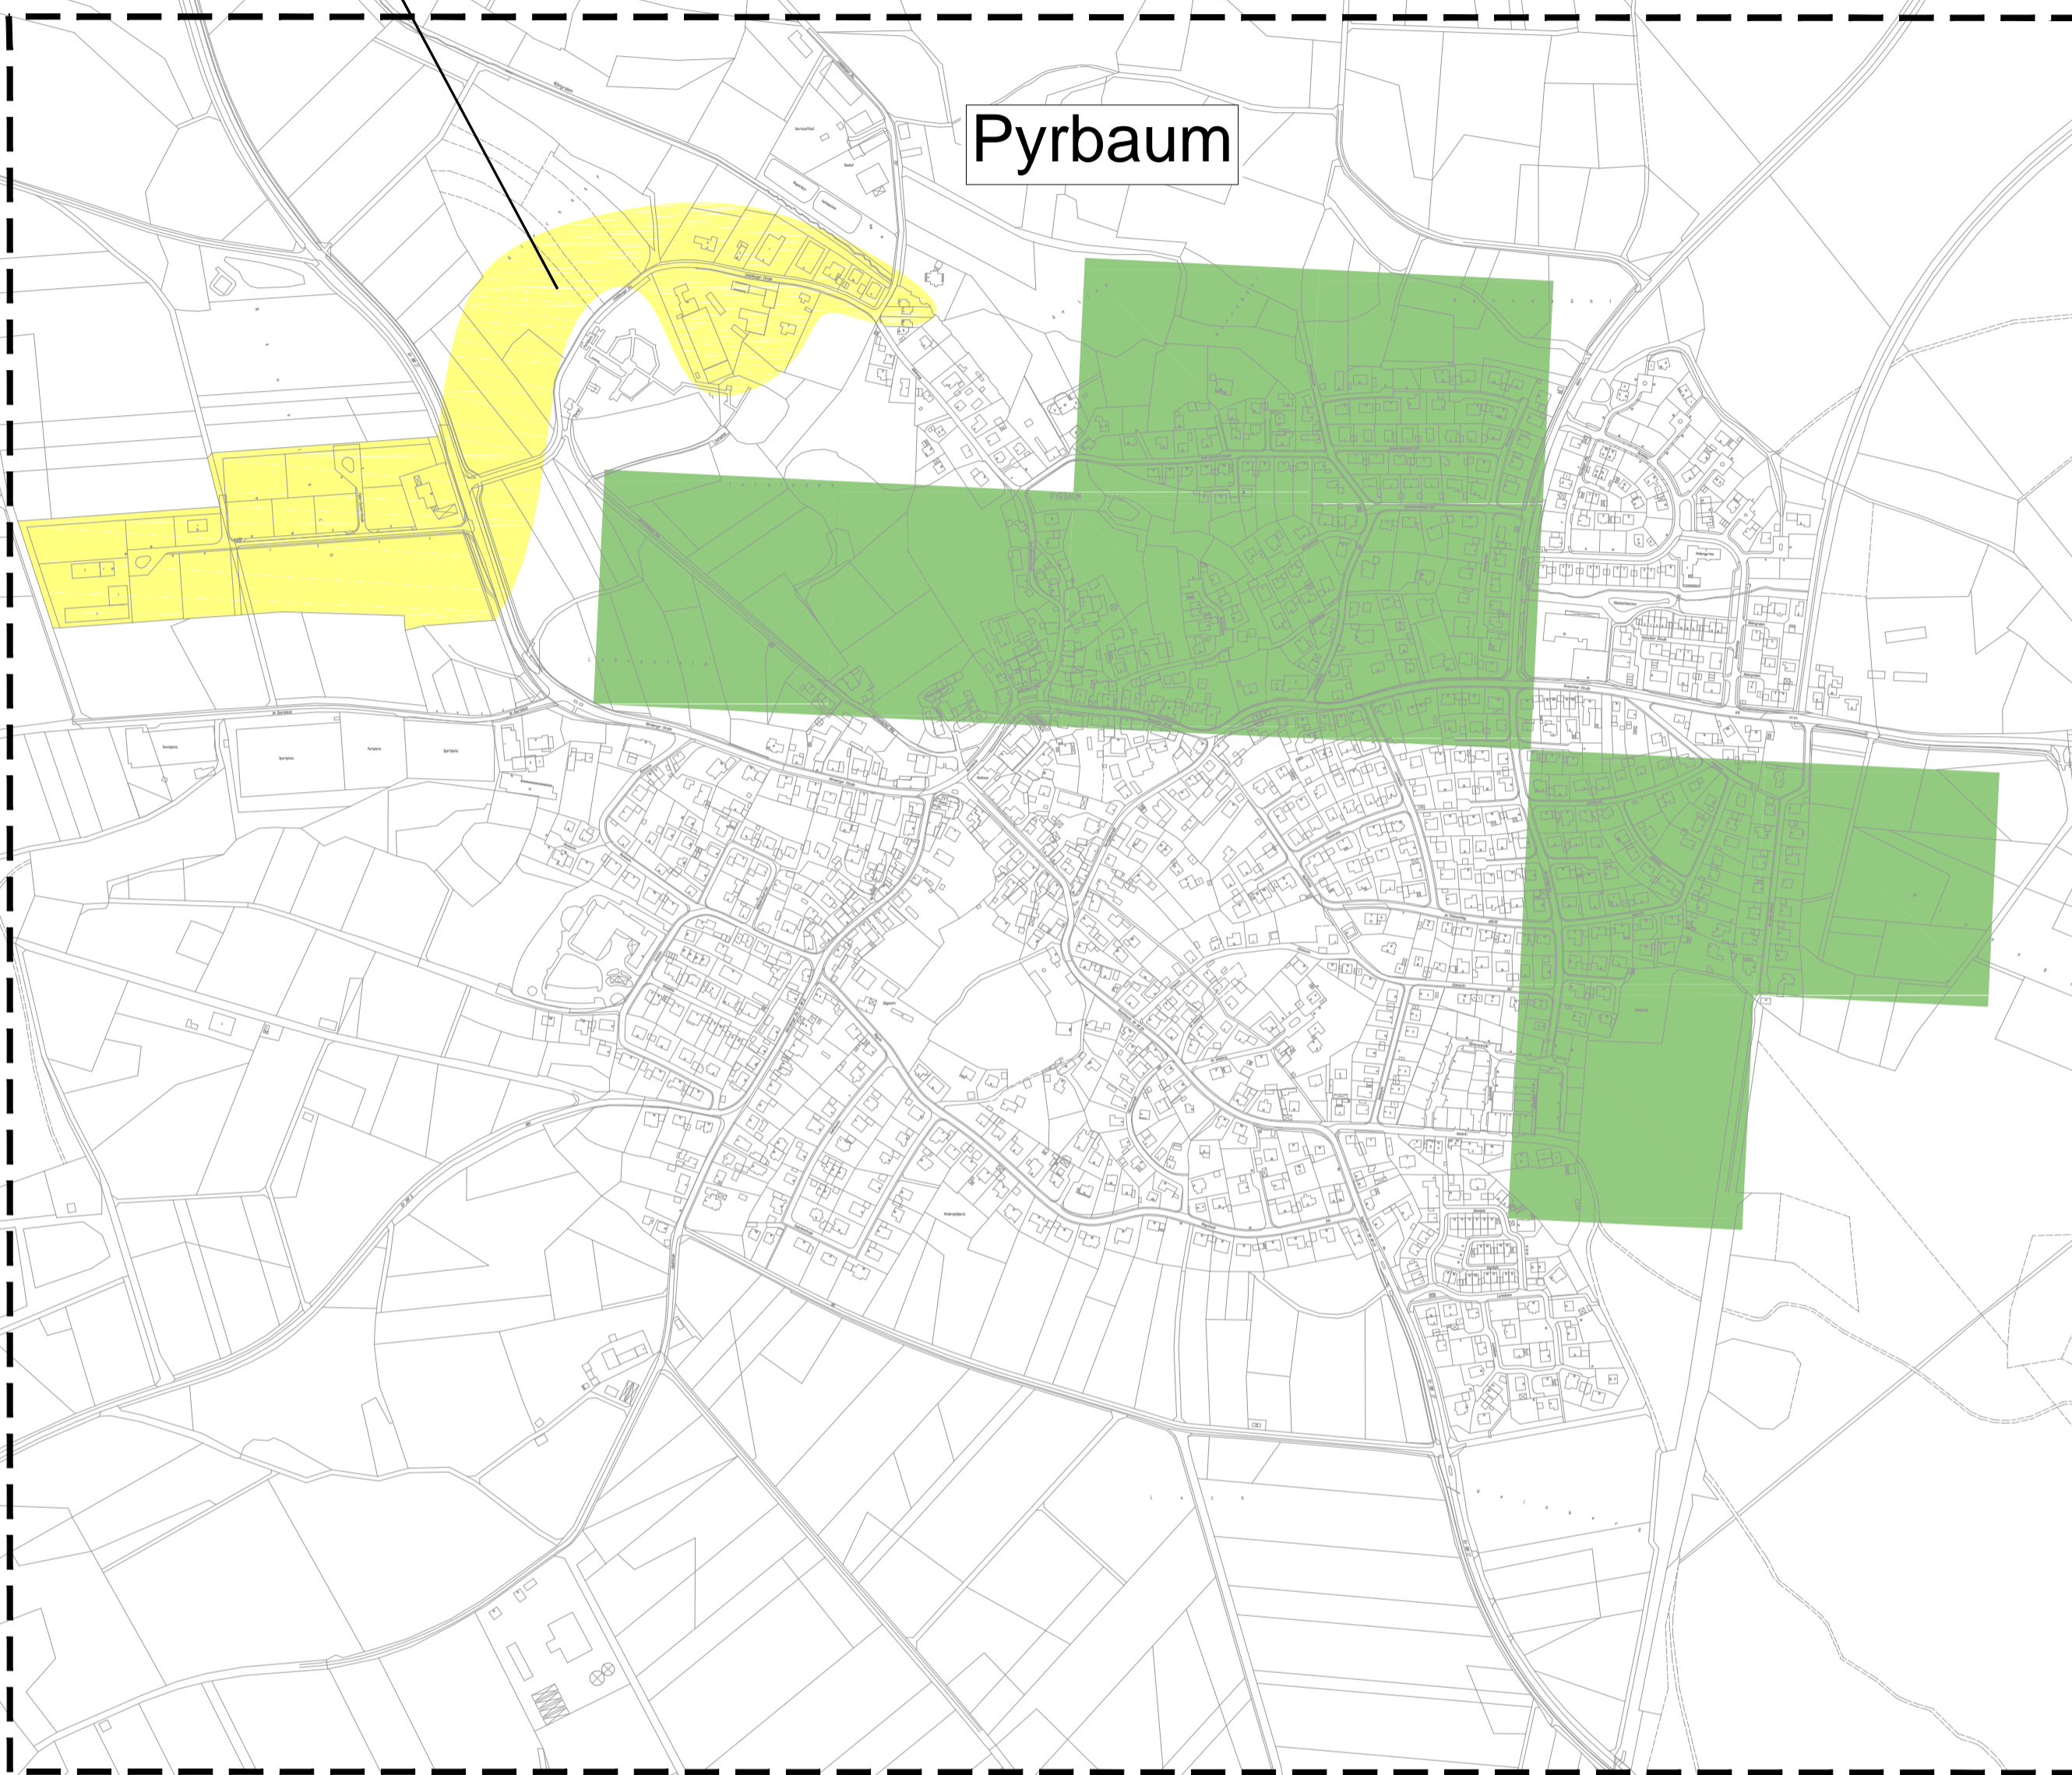

Erschließungsgebiet
in Planung
(Breitbandförderprogramm)

Pyrbaum

**Markt
Pyrbaum**

Geobasisdaten © Bayerische Vermessungsverwaltung 2013

Bandbreiten im Down-/Upload		
	15 Mbit/s / 1 Mbit/s und weniger	 vorläufige(s) Erschließungsgebiet(e)
	16 Mbit/s / 1 Mbit/s	 Gemeindegrenzen
	30 Mbit/s / 2 Mbit/s und mehr* *kein weißer NGA Fleck	

Markt Pyrbaum
PLZ 90602
Vorläufige(s)
Erschließungsgebiet(e)

Erstelldatum: 28.07.2015 Zeichner: Frank