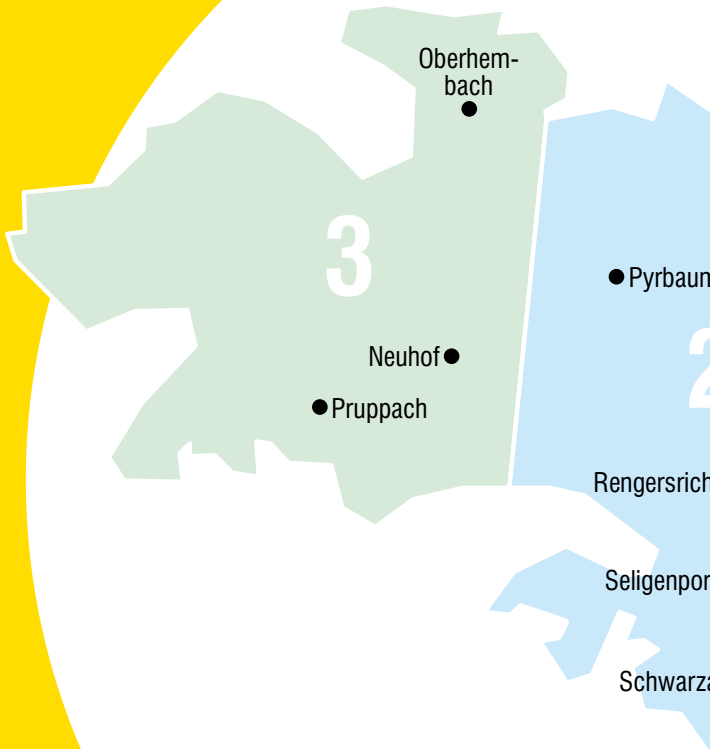

AST-Bedienungs- gebiet

**Es gilt die für Ihr Bedienungsgebiet
angegebene Preisstufe.**

● = Ortsteil