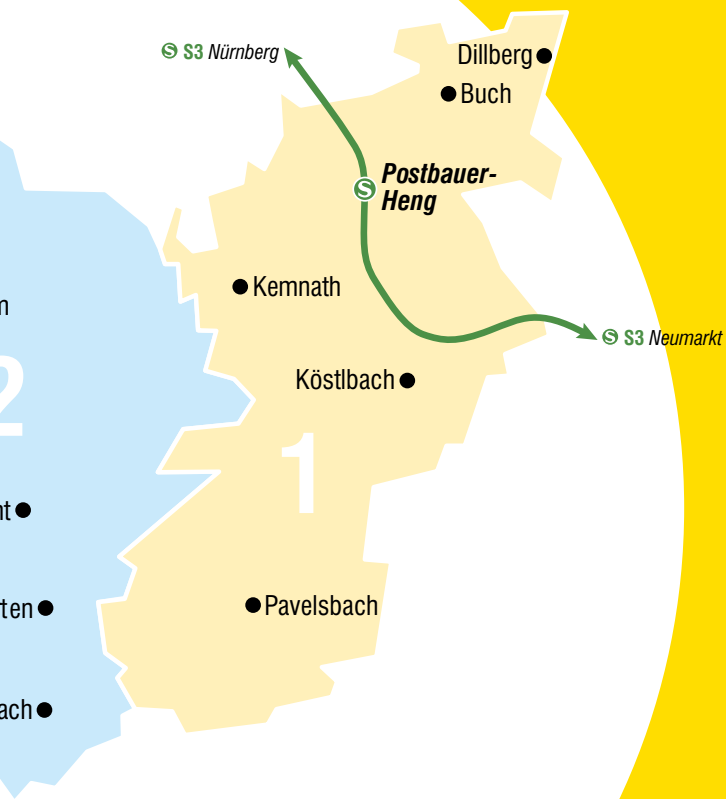

Täglich gut bedient

Das Anrufsammeltaxi ermöglicht die Beförderung zum und vom **Bahnhof Postbauer-Heng** in das Gemeindegebiet Pyrbaum bzw. in die Ortsteile Buch, Dillberg, Kemnath, Köstlbach und Pavelsbach der Gemeinde Postbauer-Heng.

Bitte beachten Sie: Eine Bedienung der Ortsteile Postbauer und Heng sowie Fahrten zwischen den Ortsteilen sind nicht möglich.

Das AST orientiert sich an einem festen Fahrplan:

Montag bis Freitag

19.42 – 1.00 Uhr

Bitte quittieren Sie nach Ihrer Fahrt das vom Taxifahrer auszufüllende Formblatt.

AST-Bedienungs- gebiet

**Es gilt die für Ihr Bedienungsgebiet
angegebene Preisstufe.**

● = Ortsteil

Hinweis:

Das AST ist ein Zu- und Abbringerdienst für den Bahnhof Postbauer-Heng. Eine Bedienung der Ortsteile Postbauer und Heng sowie Fahrten zwischen den Ortsteilen sind nicht möglich.

AST-Ankunfts- und Abfahrtszeiten

Bahnhof Postbauer-Heng

AST-Ankunft am Bahnhof Postbauer-Heng

Montag – Freitag:

19:42 20:42 21:42 22:42

Samstag, Sonn- und Feiertag:

9:42 11:42 13:42 15:42 17:42 19:42 20:42
21:42 22:42